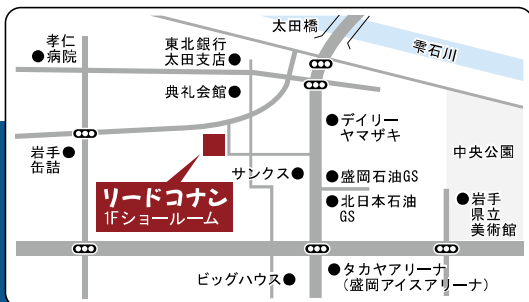

ポイント②

カラー印刷&カラーコピーが圧倒的に安い！
 カラー 1.5円 ~
 ※機種やプランによって変わります。

ポイント③

圧倒的な省電力！
 100枚/分の高速機でも320W以下
 (一般的な複合機は1500W程度)

弊社 社屋前に駐車スペースがございます。

ご来場頂いたお客様へIT便利グッズをプレゼント
 更にご成約頂いた方には豪華景品を用意しております。

お問い合わせ先

株式会社 **リードコナン** 第三営業部
 TEL 019-656-3600
 〒020-0051 盛岡市下太田沢田 68-40